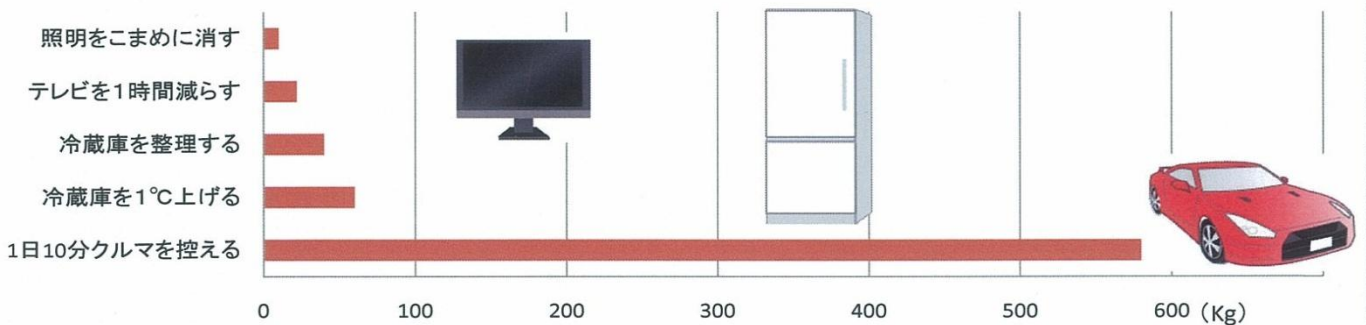

エコ活動への提言

現在の日本では様々なエコ活動が取りざたされていますが、市民レベルでエコを考えたとき、一人一人が自家用車の利用を少しでも少なくすることが最も有効であり、大切です。

そのために、我々は市民が自家用車の利用を減らすことが出来る交通まちづくりを目指します。

いろんなエコとCO₂について考えると

色々なエコ活動を1年間続けた場合に、削減出来るCO₂の重さ

太田 裕之, 藤井 聡「環境配慮行動における客観的CO₂排出削減量事実に
報提供の効果に関する実験研究」土木学会論文集より作成

いろんなエコ活動を比較してみました。

1日10分クルマの利用を控えるだけで削減できるCO₂の多さにビックリします。

エコ交通と健康について考えると

人の移動に伴う消費カロリー(Kcal)

日本モビリティ・マネジメント会議ホームページより

普段の通勤手段と肥満の人々 (BMI>25)の割合の関係

室町泰徳 (2008)「通勤者の交通手段選択と健康」
IATSS Reviewより作成

1時間クルマで移動する代わりにバス・電車といった公共交通を利用すれば、それだけで、消費カロリーは2倍以上になります。

また、通勤手段と肥満の割合を考えると、クルマを利用する人の肥満者の割合がバスや徒歩の人の割合に比べてはるかに多いことが分かります。

エコな交通手段を使えば、環境だけではなく、健康のためにも役立つことがわかります。

宇部のまちの課題

宇部のまちでは、ショッピングセンターや病院、勤め先も郊外に拡がり、マイカーが無いと生活が不便になっています。

バスや電車の利用者は毎年2～4%減少しており、2008年度には、1日の宇部市営バスの乗客数は8,517人、JR宇部線は4,477人となっています。