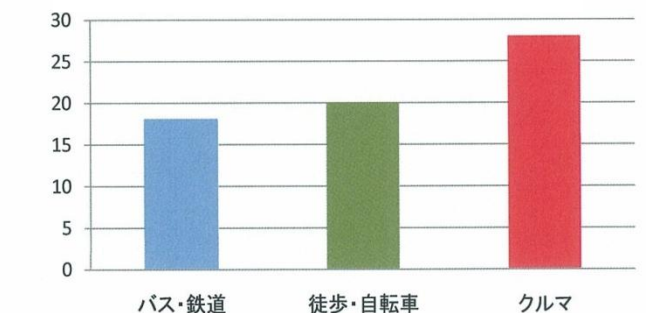

いろんなエコ活動を比較してみました。

1日10分クルマの利用を控えるだけで削減できるCO₂の多さにビックリします。

エコ交通と健康について考えると

人の移動に伴う消費カロリー(Kcal)

日本モビリティ・マネジメント会議ホームページより

普段の通勤手段と肥満の人々 (BMI>25)の割合の関係

室町泰徳 (2008)「通勤者の交通手段選択と健康」
IATSS Reviewより作成

1時間クルマで移動する代わりにバス・電車といった公共交通を利用すれば、それだけで、消費カロリーは2倍以上になります。

また、通勤手段と肥満の割合を考えると、クルマを利用する人の肥満者の割合がバスや徒歩の人の割合に比べてはるかに多いことが分かります。

エコな交通手段を使えば、環境だけではなく、健康のためにも役立つことがわかります。

宇部のまちの課題

宇部のまちでは、ショッピングセンターや病院、勤め先も郊外に拡がり、マイカーが無いと生活が不便になっています。

バスや電車の利用者は毎年2～4%減少しており、2008年度には、1日の宇部市営バスの乗客数は8,517人、JR宇部線は4,477人となっています。

このまま乗客数が減っていくと、宇部の交通はさらに不便になり、将来は高齢者や若者の移動手段が奪われるかもしれません。

また、環境悪化を招き、将来の炭素税導入やガソリン価格上昇が予想される状況では、この町に住み続けることが不安になります。

一日あたりの乗車人数

宇部市営バス

市民会議設立の経緯

2010年冬に、「環境にやさしい宇部の交通を考えるワークショップ」が開催され、約50人の参加者が交通の改善に向けた課題を整理し、宇部市長に提言書を届けました。