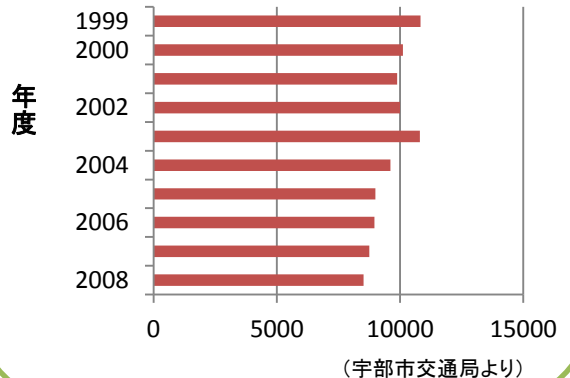

また、通勤手段と肥満の割合を考えると、クルマを利用する人の肥満者の割合がバスや徒歩の人の割合に比べてはるかに多いことが分かります。

エコな交通手段を使えば、環境だけではなく、健康のためにも役立つことがわかります。

宇部のまちの課題

宇部のまちでは、ショッピングセンターや病院、勤め先も郊外に拡がり、マイカーが無いと生活が不便になっています。

バスや電車の利用者は毎年2～4%減少しており、2008年度には、1日の宇部市営バスの乗客数は8,517人、JR宇部線は4,477人となっています。

このまま乗客数が減っていくと、宇部の交通はさらに不便になり、将来は高齢者や若者の移動手段が奪われるかもしれません。

また、環境悪化を招き、将来の炭素税導入やガソリン価格上昇が予想される状況では、この町に住み続けることが不安になります。

一日あたりの乗車人数

宇部市営バス

市民会議設立の経緯

2010年冬に、「環境にやさしい宇部の交通を考えるワークショップ」が開催され、約50人の参加者が交通の改善に向けた課題を整理し、宇部市長に提言書を届けました。