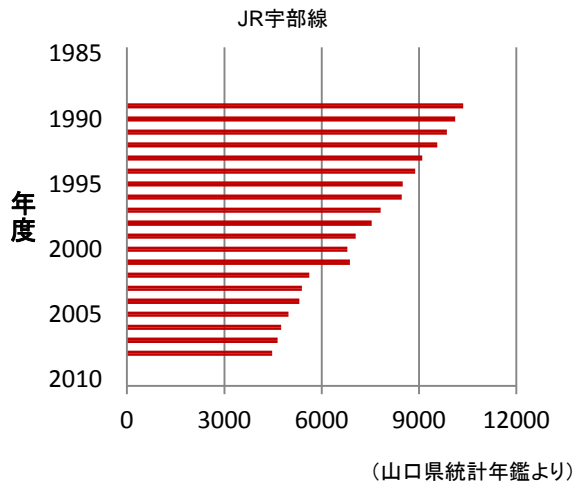

また、通勤手段と肥満の割合を考えると、クルマを利用する人の肥満者の割合がバスや徒歩の人の割合に比べてはるかに多いことが分かります。

エコな交通手段を使えば、環境だけではなく、健康のためにも役立つことがわかります。

宇部のまちの課題

宇部のまちでは、ショッピングセンターや病院、勤め先も郊外に拡がり、マイカーが無いと生活が不便になっています。

バスや電車の利用者は毎年2～4%減少しており、2008年度には、1日の宇部市営バスの乗客数は8,517人、JR宇部線は4,477人となっています。

このまま乗客数が減っていくと、宇部の交通はさらに不便になり、将来は高齢者や若者の移動手段が奪われるかもしれません。

また、環境悪化を招き、将来の炭素税導入やガソリン価格上昇が予想される状況では、この町に住み続けることが不安になります。

一日あたりの乗車人数

宇部市営バス

市民会議設立の経緯

2010年冬に、「環境にやさしい宇部の交通を考えるワークショップ」が開催され、約50人の参加者が交通の改善に向けた課題を整理し、宇部市長に提言書を届けました。