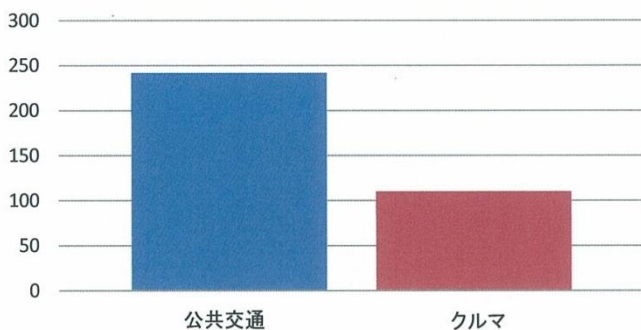

エコ活動への提言

現在の日本では様々なエコ活動が取りざたされていますが、市民レベルでエコを考えたとき、一人一人が自家用車の利用を少しでも少なくすることが最も有効であり、大切です。

そのために、我々は市民が自家用車の利用を減らすことが出来る交通まちづくりを目指します。

いろんなエコとCO₂について考えると

色々なエコ活動を1年間続けた場合に、削減出来るCO₂の重さ

太田 裕之, 藤井 聡「環境配慮行動における客観的CO₂排出削減量事実に
報提供の効果に関する実験研究」土木学会論文集より作成

いろんなエコ活動を比較してみました。

1日10分クルマの利用を控えるだけで削減できるCO₂の多さにビックリします。

エコ交通と健康について考えると

人の移動に伴う消費カロリー(Kcal)

日本モビリティ・マネジメント会議ホームページより

普段の通勤手段と肥満の人々 (BMI>25)の割合の関係

室町泰徳 (2008)「通勤者の交通手段選択と健康」
IATSS Reviewより作成

1時間クルマで移動する代わりにバス・電車といった公共交通を利用すれば、それだけで、消費カロリーは2倍以上になります。

また、通勤手段と肥満の割合を考えると、クルマを利用する人の肥満者の割合がバスや徒歩の人の割合に比べてはるかに多いことが分かります。

エコな交通手段を使えば、環境だけではなく、健康のためにも役立つことがわかります。

宇部のまちの課題

宇部のまちでは、ショッピングセンターや病院、勤め先も郊外に拡がり、マイカーが無いと生活が不便になっています。

バスや電車の利用者は毎年2～4%減少しており、2008年度には、1日の宇部市営バスの乗客数は8,517人、JR宇部線は4,477人となっています。